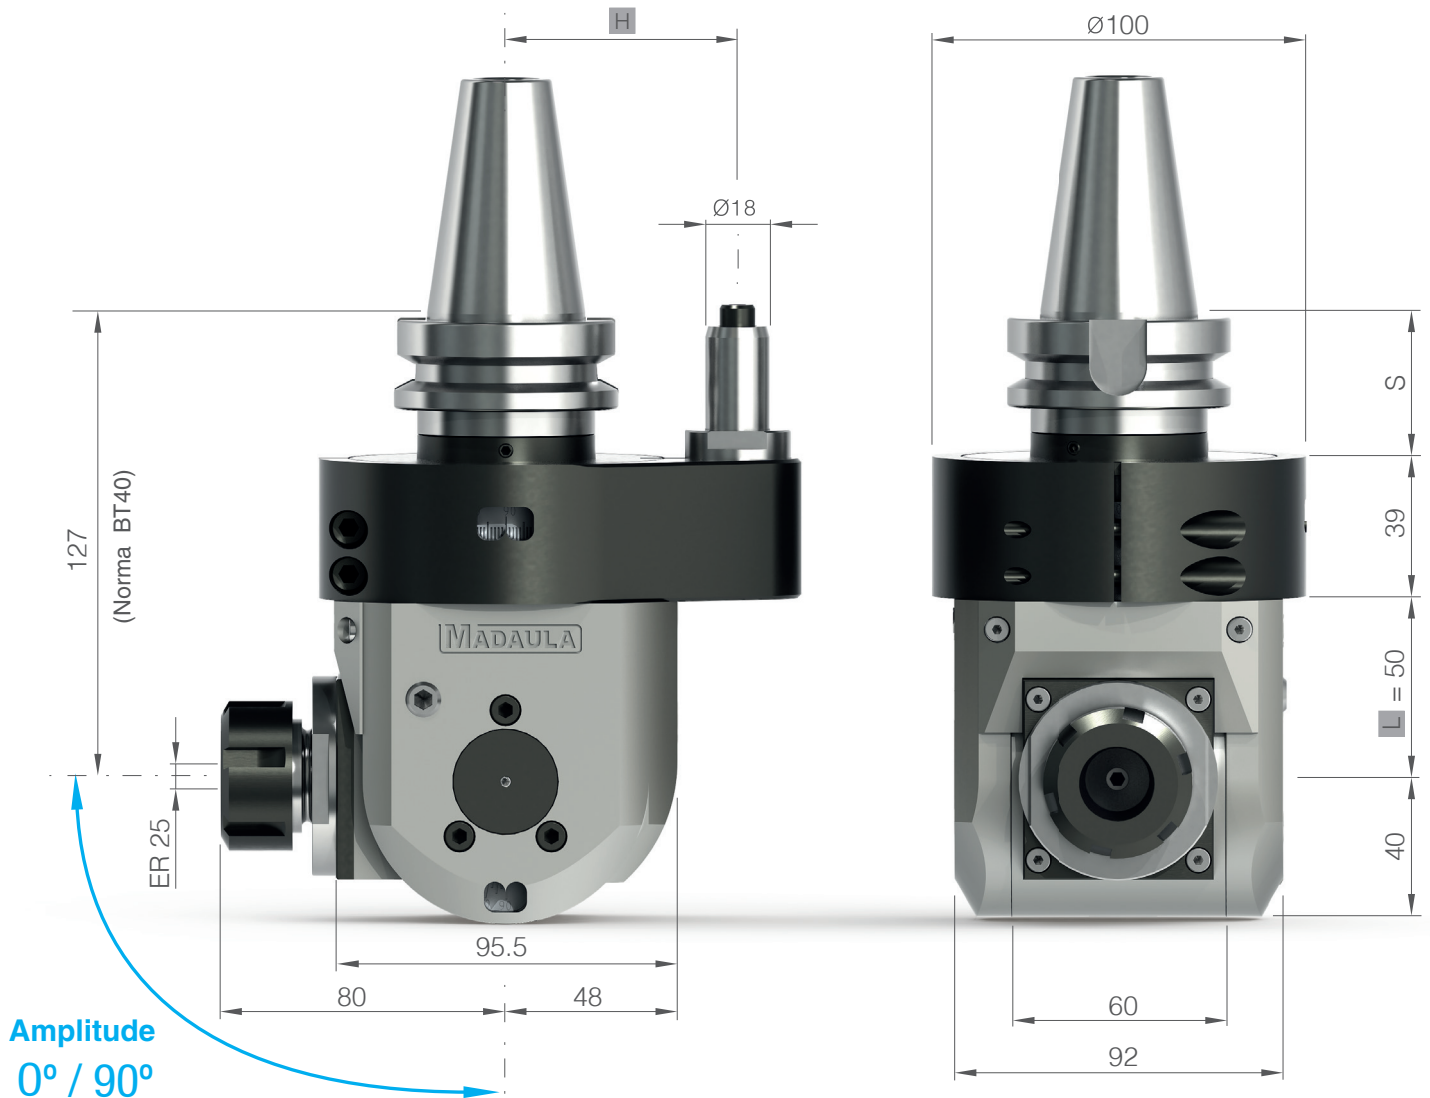

CAR 1L LIGHT
0-90° Adjustable

PROMO

Norma ISO/CAT/BT **4.075 Eur.**

Norma HSK **4.270 Eur.**

Com Norma CAPTO/KM disponível sob consulta

Promoção válida até 31/03/2024

Características técnicas

Caractéristiques techniques / Technische Daten

		ER-25 / 16 mm
	R.P.M max	5.000
	Kg	5.5 kg
		1:1
	KW	5 kW
	Nm max	20 Nm
Rotation		interior ≠ exterior

CA 1 90°
Angle head

PROMO

Norma ISO/CAT/BT **3.280 Eur.**

Norma HSK **3.540 Eur.**

Com Norma CAPTO/KM disponível sob consulta

Características técnicas

Caractéristiques techniques / Technische Daten

		ER-32 / 20 mm
	R.P.M max	3.000 Rolamentos para cargas elevadas
	Kg	7.5 kg
		1:1
	KW	7 kW
	Nm max	35 Nm
Rotação		interior = exterior